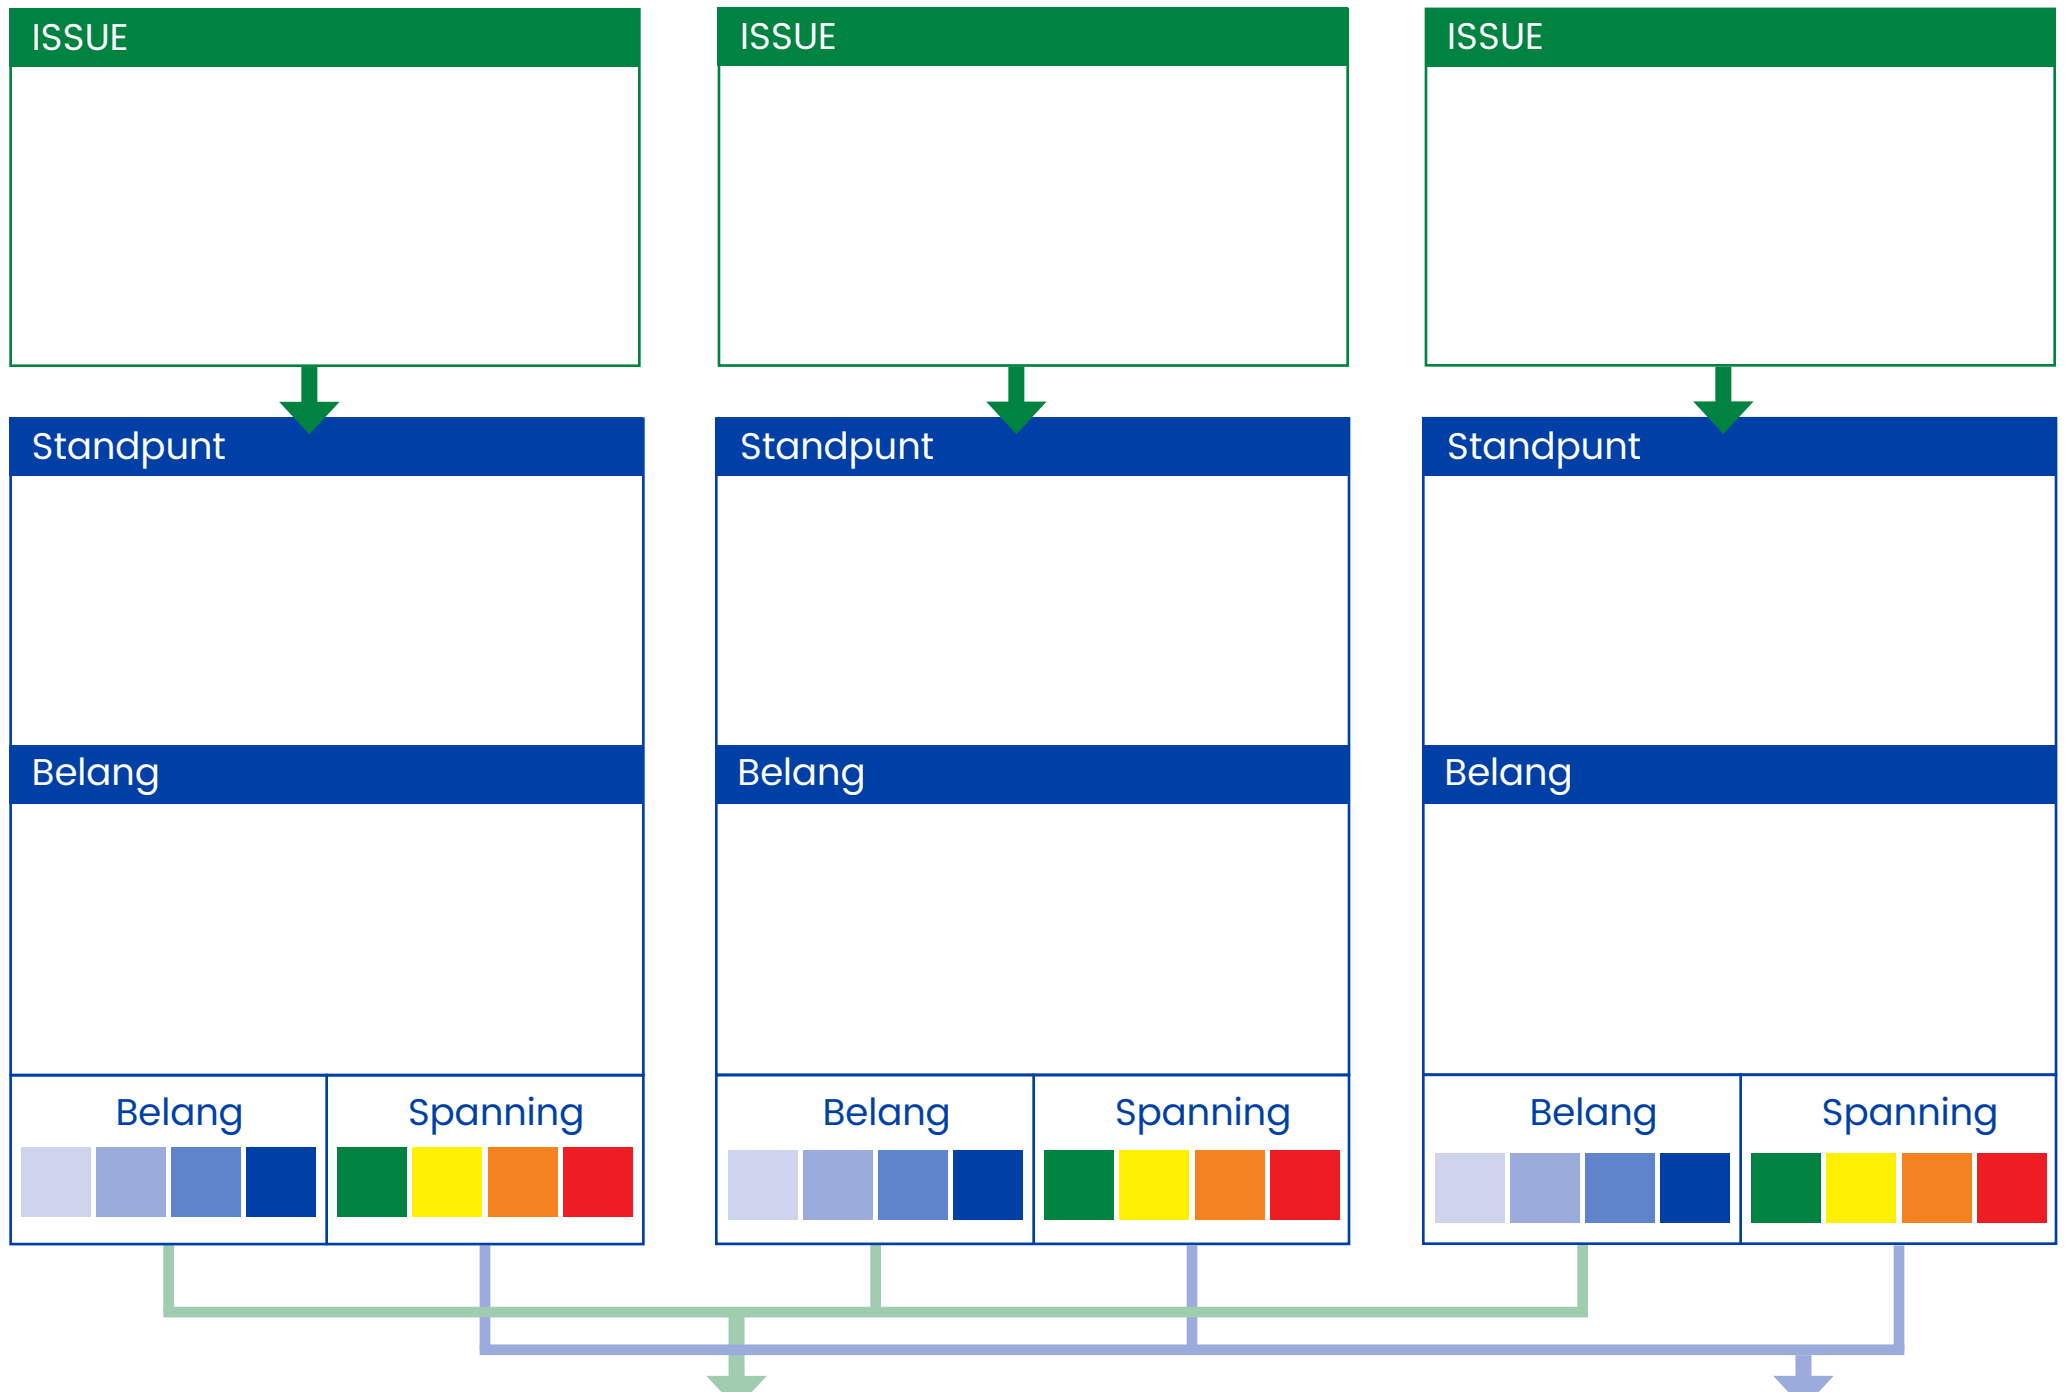

Naam stakeholder

Beschrijving en context stakeholder

ALGEMENE CONCLUSIE

Belang voor deze stakeholder 

ALGEMENE CONCLUSIE

Spanning voor deze stakeholder 

BATNA Stakeholder

BATNA Eigen organisatie

Participatieniveau